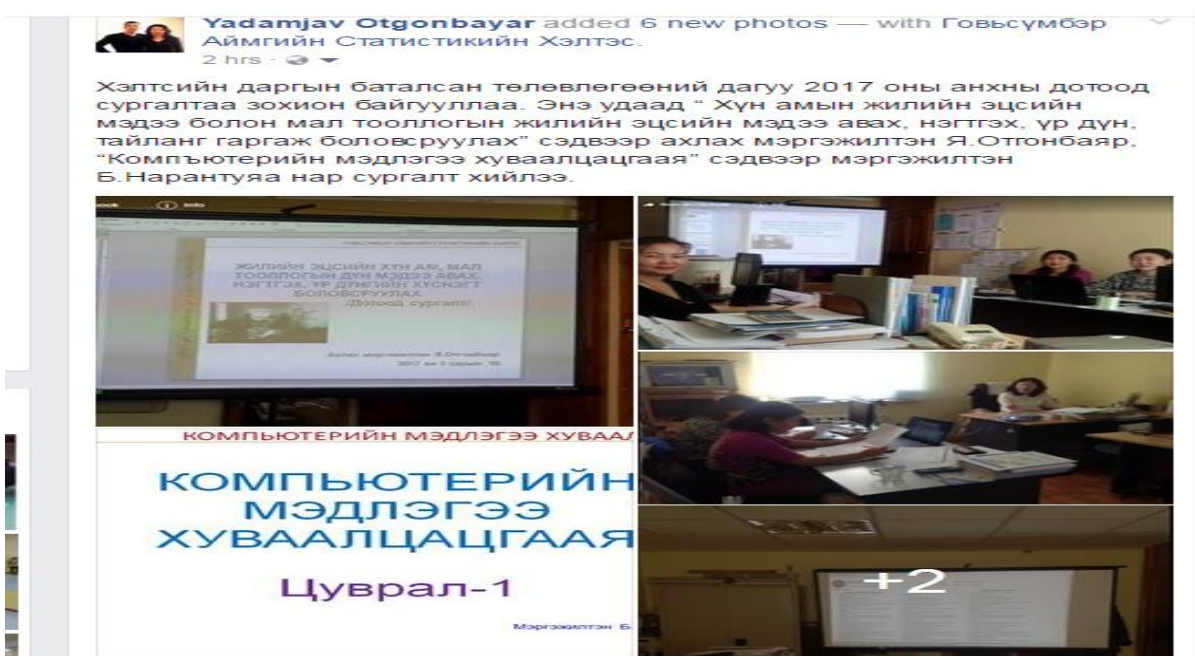

- 2016 оны жилийн эцсийн хүн ам, мал тооллого, тэжээвэр амьтад, хашаа худгийн тооллогын урьдчилсан дүн болон эцсийн дүнг гаргаж хэлтсийн WEB, FACE хуудсанд байршуулав.
- Мөн аймгийн чөлөөт хэвлэл “Чулуун гэр” сонинд жилийн эцсийн хүн ам, мал тооллогын дүнгийн талаар мэдээлэл бэлтгэж өглөө.

XII АМЫН УРЬДЧИЛСАН ДҮН (2016 оны жилийн эцсийн байдлаар)					
Мөнх	8668	8668	8668	8668	8668
Баянгол	806	806	806	806	806
Сүхбаатар	8128	8128	8128	8128	8128
Баянхонгор	1746	1746	1746	1746	1746
Алтанбулаг	8478	8478	8478	8478	8478

МАЛ ТООЛЛОГЫН УРЬДЧИЛСАН ДҮН (2016 оны жилийн эцсийн байдлаар)					
Мөнх	130	130	130	130	130
Баянгол	1192	1192	1192	1192	1192
Сүхбаатар	14332	14332	14332	14332	14332
Баянхонгор	1873	1873	1873	1873	1873
Алтанбулаг	20287	20287	20287	20287	20287

- Хэлтсийн дотоод сургалтыг зохион байгуулж, мэдээллээ хэлтсийн WEB, FACE хуудсанд байршуулав.