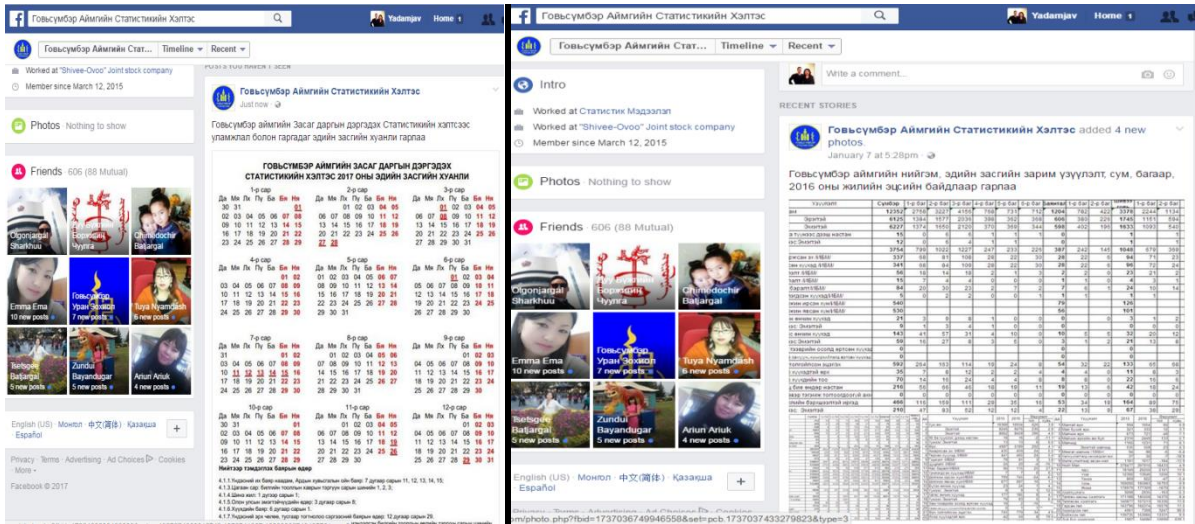

- Хэлтсээс уламжлал болгон гаргадаг эдийн засгийн хуанли гаргаж хэвлэмэлээр 50 ширхэгийг тархааж хэлтсийн WEB, FACE хуудсанд байршуулав.
- Аймгийн нийгэм, эдийн засгийн зарим үзүүлэлтийг 2015, 2016 онуудаар , багийн түвшнээр харьцуулан гаргаж хэлтсийн WEB, FACE хуудсанд байршуулав.

- Статистикийн тухай хууль болон 1212.mn мэдээллийн санг хэрэглэгчдэд сурталчлав.
- Хэлтсийн FACE хуудсанд сонирхолтой Статистик үзүүлэлт болон мэдээллийг татаж сурталчлав.